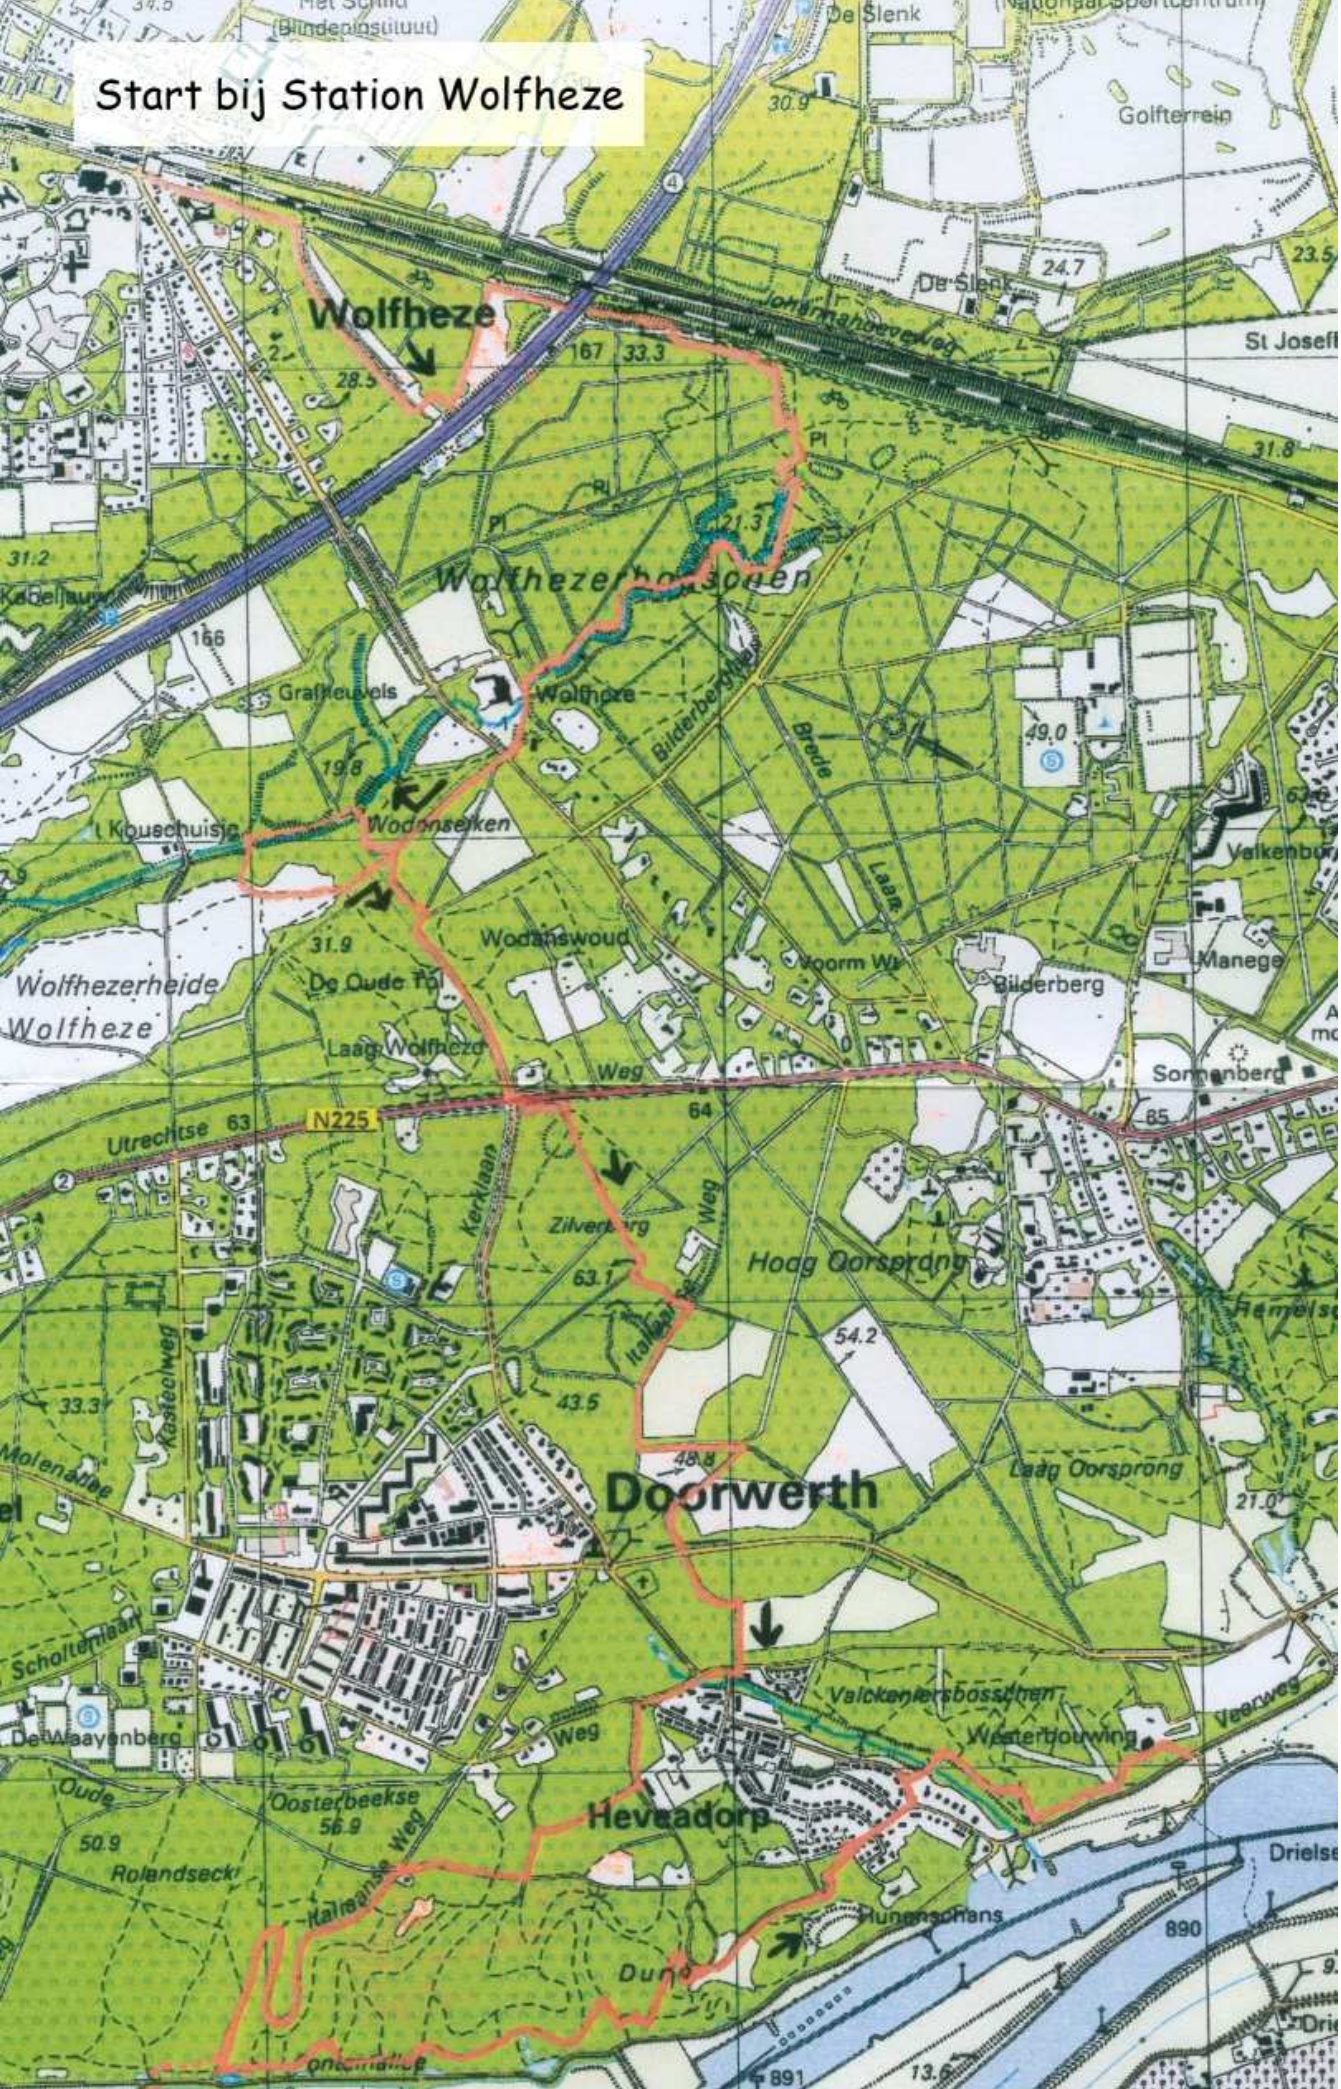

Start bij Station Wolfheze

Routekaart Thijssewandeling
IVN ZW Veluwezoom, 2007